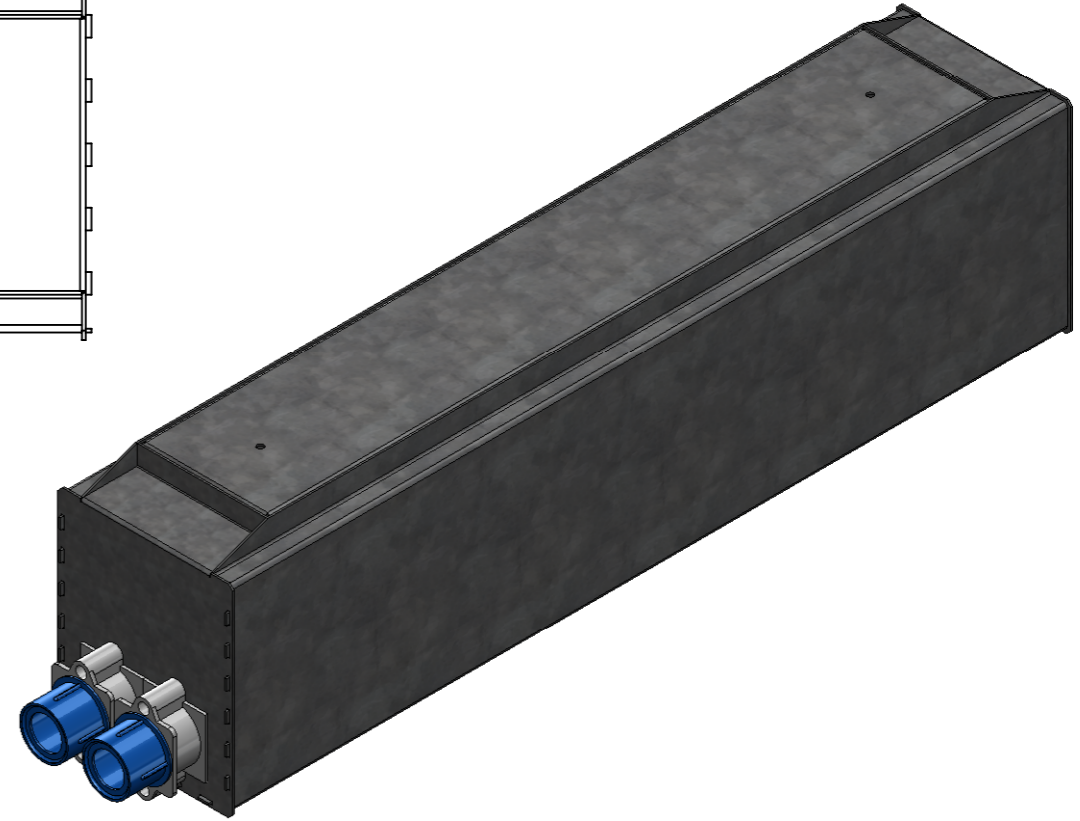

Spelsberg Rohrkapsel - für Rohrtyp M20 - Rohr-Aussen-Ø 20mm

Datum	Name	Änderung				gepr. am	Prüfer	
Blatt:	DIN A3	Werkstoff: Siehe Einzelteil		Datum	Name	Zulässige Abweichung für Maße ohne Toleranzangabe: DIN ISO 2768-1 m		
Maßstab:	1:2	Farbe: Siehe Einzelteil		gez.	31.10.2012			P. Schüßler
Seite:	1 / 1	Masse: 1887.38g		gepr.	31.10.2012			R. Behl
			Zeichnungsnummer: DG5_BET					
Gutenbergring 14 • D-63110 Rodgau/Germany Telefon: +49 (0) 61 06 / 87 09-0 • Telefax: -50 www.gessler.de • info@gessler.de			Benennung: Display 3000/G5 - Betoneingießtopf Speicherort Teil: W:\Leuchten\Displayleuchten\Display_3000-G5Zubehör\Betoneingießtopf DG5_BET-00 Last saved: Montag, 5. November 2012 16:35:06 by schuessler					