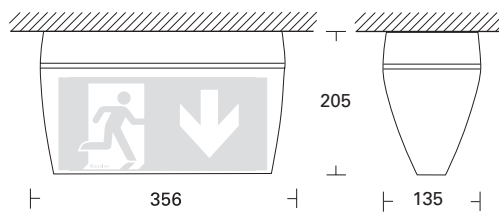

# LUMINA 2000/16

Formschöne IP54 Rettungszeichenleuchte in konvexem Design

LUMINA 2000/16	EVG-Version	Akku-Version	Optional
ERKENNUNGSWEITE / viewing distance	Wand: 26m / Decke: 27m		<ul style="list-style-type: none"> <li>Abgesetzte Akku-Versorgungseinheit / external power box</li> <li>Integrierte Heizung / integrated heating unit</li> <li>Ballschutzgitter / ball protection grill</li> </ul>
GEHÄUSEMATERIAL / housing material	Polycarbonat		
GEHÄUSEFARBE / housing colour	weiß / white		
LEUCHTMITTEL / illuminant	LED		
LEISTUNG (AC/DC) / load (AC/DC)	10,0VA / 5,5W	–	
SPANNUNG / voltage	230V AC/DC	230V AC	
NiCd-AKKU / NiCd-battery	–	3,6V - 2,5Ah	
LICHT (Netz/Not) / luminous (mains/emergency)	100%		
UMGEBUNGSTEMPERATUR / ambient temperature	-40° bis / up to + 40°		
SCHUTZART / protection category	IP 54		
SCHUTZKLASSE / protection class	I		
ARTIKELNUMMER / article number	L16		

**Wandmontage**  
wall mounting

**Deckenmontage**  
ceiling mounting

**Ösenmontage**  
ear mounting

**Wandausleger**  
wall bracket mounting

**Optional:**  
Abgesetzte Versorgungseinheit für Akku-Version zur Montage in temperierten Innenbereichen