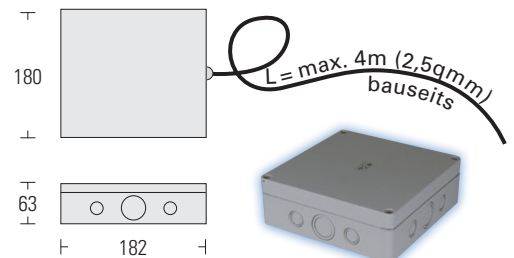

# LUMINA 2000/16

Formschöne IP54 Rettungszeichenleuchte in konvexem Design

LUMINA 2000/16	EVG-Version	Akku-Version	Optional
ERKENNUNGSWEITE / viewing distance	Wand: 26m / Decke: 27m		<ul style="list-style-type: none"> <li>Abgesetzte Akku-Versorgungseinheit / external power box</li> <li>Integrierte Heizung / integrated heating unit</li> <li>Ballschutzgitter / ball protection grill</li> </ul>
GEHÄUSEMATERIAL / housing material	Polycarbonat		
GEHÄUSEFARBE / housing colour	weiß / white		
LEUCHTMITTEL / illuminant	LED		
LEISTUNG (AC/DC) / load (AC/DC)	10,0VA / 5,5W	–	
SPANNUNG / voltage	230V AC/DC	230V AC	
NiCd-AKKU / NiCd-battery	–	3,6V - 2,5Ah	
LICHT (Netz/Not) / luminous (mains/emergency)	100%		
UMGEBUNGSTEMPERATUR / ambient temperature	-40° bis / up to + 40°		
SCHUTZART / protection category	IP 54		
SCHUTZKLASSE / protection class	I		
ARTIKELNUMMER / article number	L16		

**Wandmontage**  
wall mounting

**Deckenmontage**  
ceiling mounting

**Ösenmontage**  
ear mounting

**Wandausleger**  
wall bracket mounting

**Optional:**  
Abgesetzte Versorgungseinheit für Akku-Version zur Montage in temperierten Innenbereichen