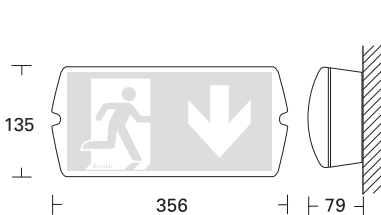

# LUMINA 2000/16

Formschöne IP54 Rettungszeichenleuchte in konvexem Design

LUMINA 2000/16	EVG-Version	Akku-Version	Optional
ERKENNUNGSWEITE / viewing distance	Wand: 26m / Decke: 27m		<ul style="list-style-type: none"> <li>Abgesetzte Akku-Versorgungseinheit / external power box</li> <li>Integrierte Heizung / integrated heating unit</li> <li>Ballschutzgitter / ball protection grill</li> </ul>
GEHÄUSEMATERIAL / housing material	Polycarbonat		
GEHÄUSEFARBE / housing colour	weiß / white		
LEUCHTMITTEL / illuminant	LED		
LEISTUNG (AC/DC) / load (AC/DC)	10,0VA / 5,5W	–	
SPANNUNG / voltage	230V AC/DC	230V AC	
NiCd-AKKU / NiCd-battery	–	3,6V - 2,5Ah	
LICHT (Netz/Not) / luminous (mains/emergency)	100%		
UMGEBUNGSTEMPERATUR / ambient temperature	-40° bis / up to + 40°		
SCHUTZART / protection category	IP 54		
SCHUTZKLASSE / protection class	I		
ARTIKELNUMMER / article number	L16		

**Wandmontage**  
wall mounting

**Deckenmontage**  
ceiling mounting

**Ösenmontage**  
ear mounting

**Wandausleger**  
wall bracket mounting

**Optional:**  
Abgesetzte Versorgungseinheit für Akku-Version zur Montage in temperierten Innenbereichen